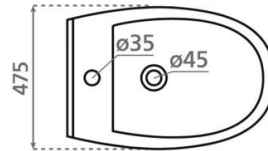

# Tiber

**Ref. 4532**

590x475x360 mm.